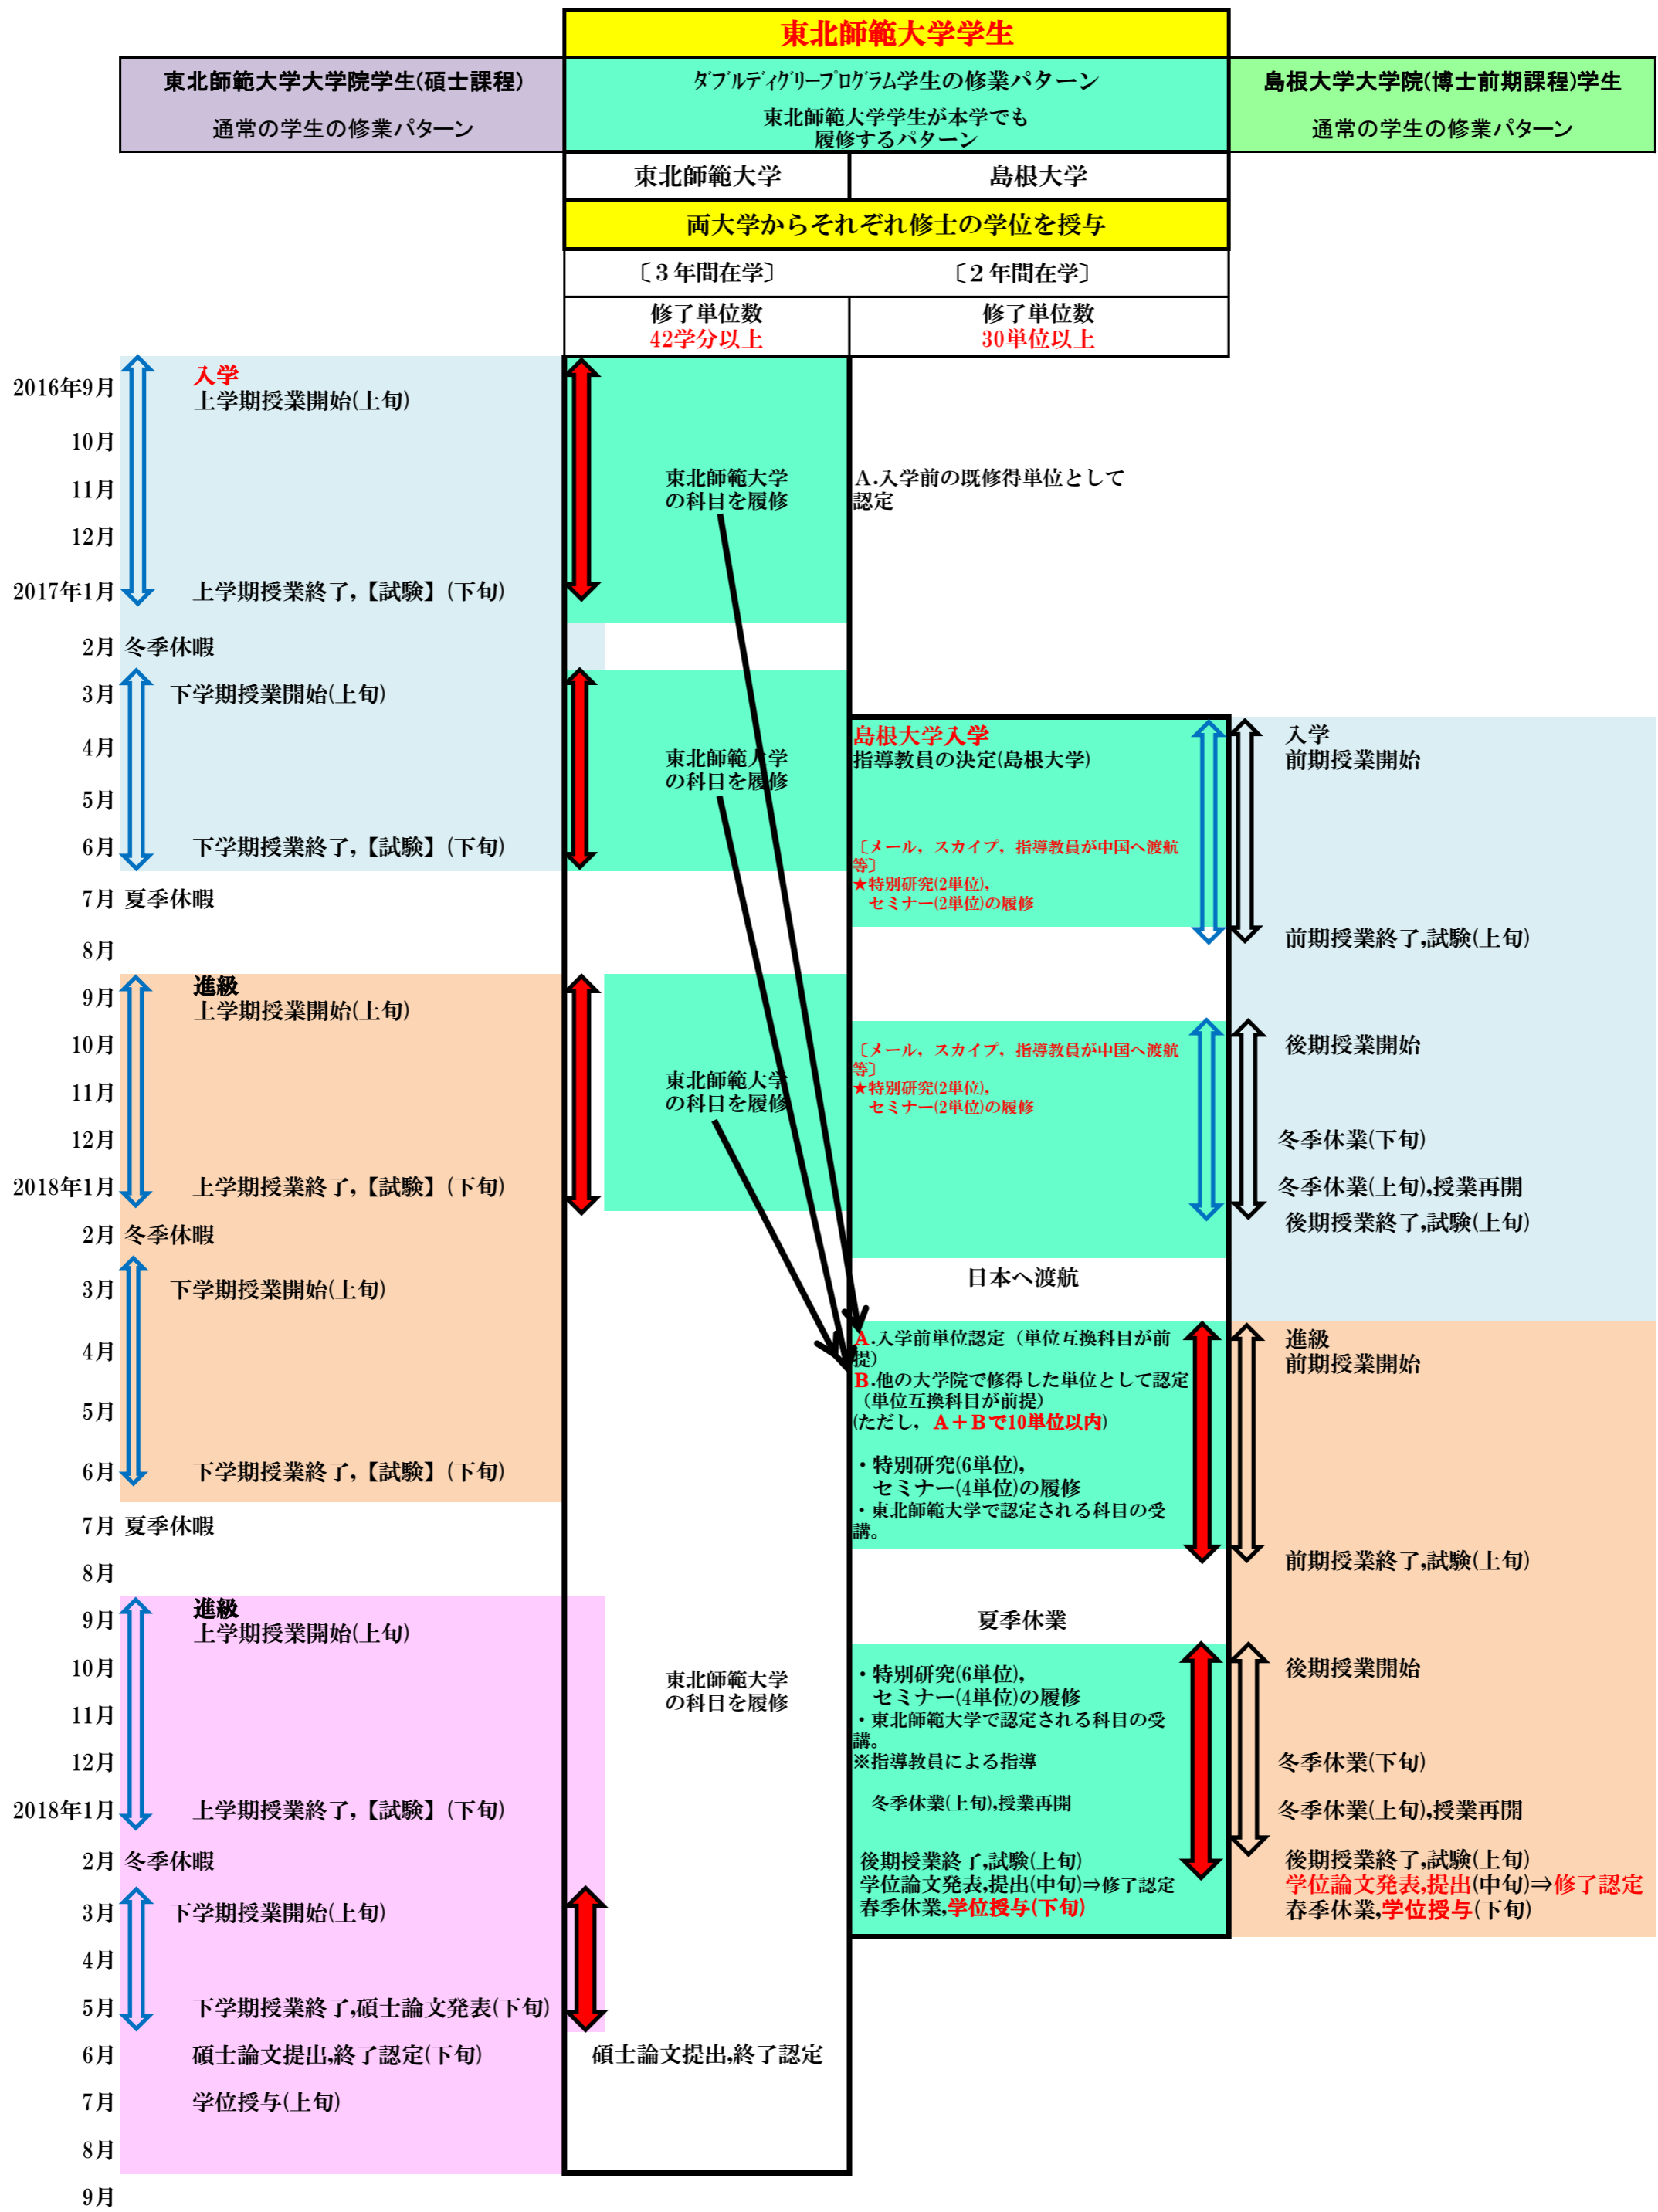

東北師範大学大学院生のダブル・ディグリープログラムスケジュール

東北師範大学大学院

- 博士後期課程に進学する学生は,修士は2年間在学。
- 博士後期課程に進学しない学生は,修士は3年間在学。